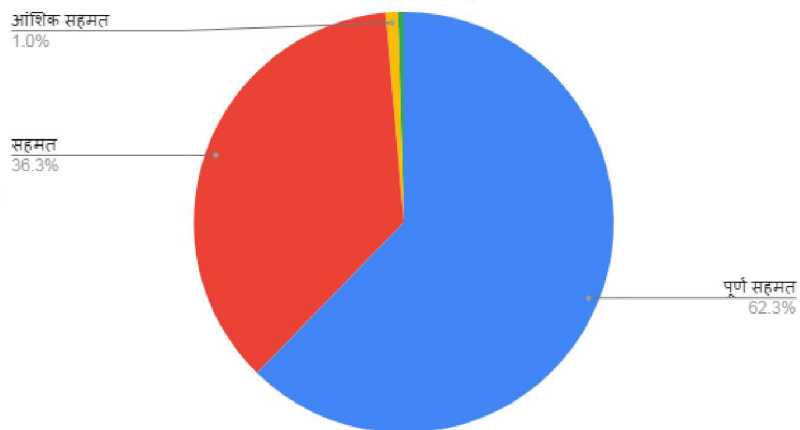

छात्राओं का फीडबैक सत्र 2018-19

Count of 1. क्या यह पाठ्यक्रम रोजगारोन्मुख है

Count of 2- व्यक्तित्व के विकास में इस पाठ्यक्रम का योगदान है

Count of 3- स्वरोजगार हेतु यह पाठ्यक्रम लाभदायी है

Count of 4. कक्षाओं में पाठ्यक्रम निर्धारित समय पर पूर्ण कर लिया जाता है।

Count of 5. पाठ्यक्रम आप के जीवन की गुणवत्ता को बढ़ाते हैं।

Count of 5. महाविद्यालय पहुँचना सुगम है।

Count of 6. आपने संस्था की लोकप्रियता एवं गुणवत्ता की वजह से महाविद्यालय को चुना।

नहीं
3.5%

हाँ
96.5%

Count of 7- आप महाविद्यालय के परिसर में अपने को सुरक्षित महसूस करती हैं।