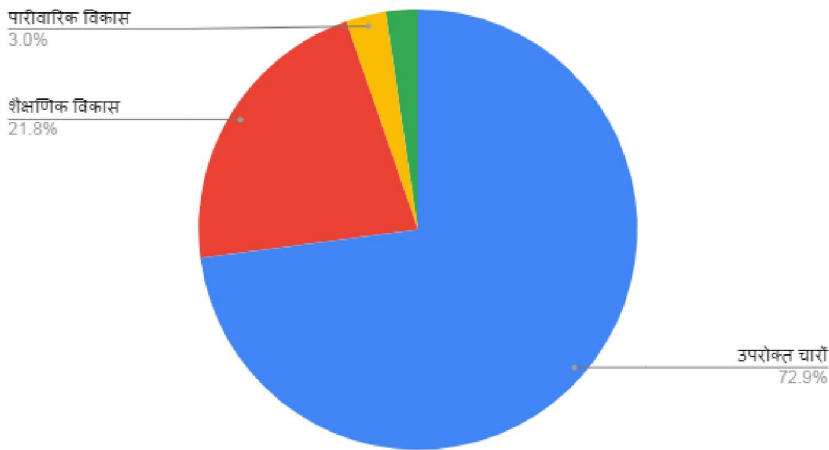

छात्राओं का फीडबैक सत्र 2018-19

Count of 1. क्या यह पाठ्यक्रम रोजगारोन्मुख है

Count of 2- व्यक्तित्व के विकास में इस पाठ्यक्रम का योगदान है

Count of 3- स्वरोजगार हेतु यह पाठ्यक्रम लाभदायी है

Count of 4. कक्षाओं में पाठ्यक्रम निर्धारित समय पर पूर्ण कर लिया जाता है।

Count of 5. पाठ्यक्रम आप के जीवन की गुणवत्ता को बढ़ाते हैं।

Count of 5. महाविद्यालय पहुँचना सुगम है।

Count of 6. आपने संस्था की लोकप्रियता एवं गुणवत्ता की वजह से महाविद्यालय को चुना।

नहीं
3.5%

हाँ
96.5%

Count of 7- आप महाविद्यालय के परिसर में अपने को सुरक्षित महसूस करती हैं।