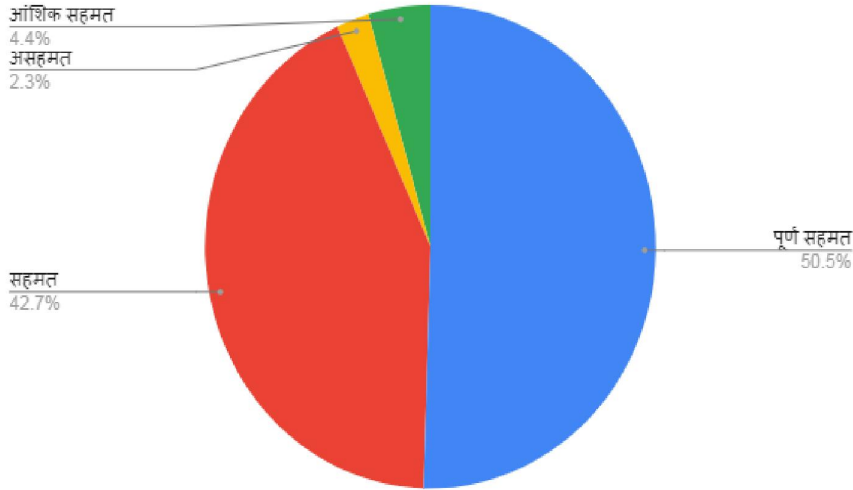

छात्राओं का फीडबैक सत्र 2018-19

Count of 1. क्या यह पाठ्यक्रम रोजगारोन्मुख है

Count of 2- व्यक्तित्व के विकास में इस पाठ्यक्रम का योगदान है

Count of 3- स्वरोजगार हेतु यह पाठ्यक्रम लाभदायी है

Count of 4. कक्षाओं में पाठ्यक्रम निर्धारित समय पर पूर्ण कर लिया जाता है।

Count of 5. पाठ्यक्रम आप के जीवन की गुणवत्ता को बढ़ाते हैं।

Count of 5. महाविद्यालय पहुँचना सुगम है।

Count of 6. आपने संस्था की लोकप्रियता एवं गुणवत्ता की वजह से महाविद्यालय को चुना।

नहीं
3.5%

हाँ
96.5%

Count of 7- आप महाविद्यालय के परिसर में अपने को सुरक्षित महसूस करती हैं।