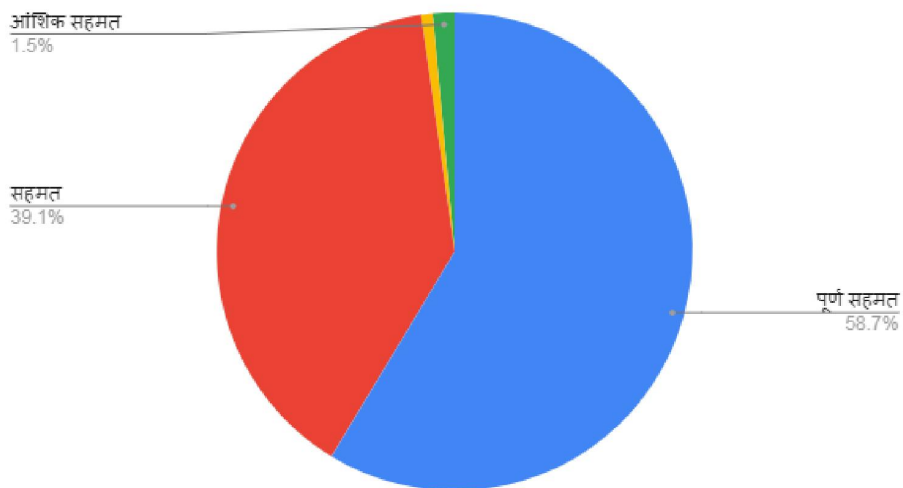

छात्राओं का फीडबैक सत्र 2018-19

Count of 1. क्या यह पाठ्यक्रम रोजगारोन्मुख है

Count of 2- व्यक्तित्व के विकास में इस पाठ्यक्रम का योगदान है

Count of 3- स्वरोजगार हेतु यह पाठ्यक्रम लाभदायी है

Count of 4. कक्षाओं में पाठ्यक्रम निर्धारित समय पर पूर्ण कर लिया जाता है।

Count of 14- पाठ्यक्रम के अध्यापन हेतु उत्कृष्ट पद्धतियों का प्रयोग किया जाता है।

Count of 15- महाविद्यालय द्वारा जिन आंतरिक मूल्यांकन पद्धतियों का उपयोग किया जाता है उनसे आप संतुष्ट हैं।

Count of 16- सभी परीक्षायें समय पर आयोजित की जाती हैं।