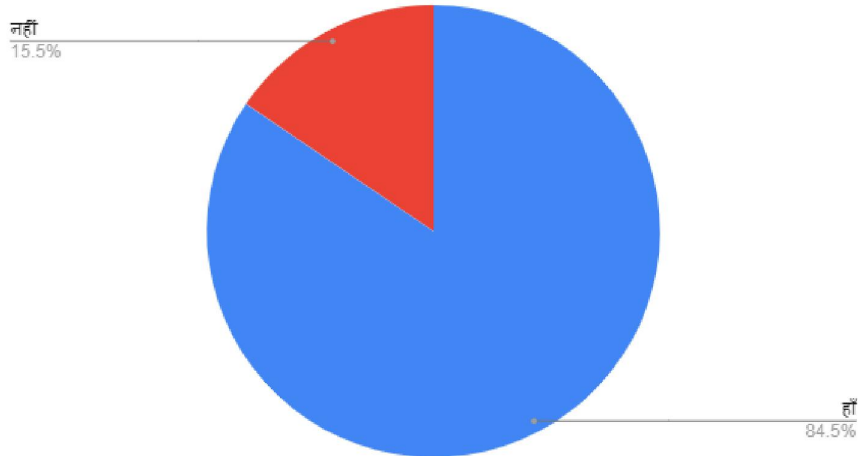

छात्राओं का फीडबैक सत्र 2018-19

Count of 1. क्या यह पाठ्यक्रम रोजगारोन्मुख है

Count of 2- व्यक्तित्व के विकास में इस पाठ्यक्रम का योगदान है

Count of 3- स्वरोजगार हेतु यह पाठ्यक्रम लाभदायी है

Count of 4. कक्षाओं में पाठ्यक्रम निर्धारित समय पर पूर्ण कर लिया जाता है।

Count of 5. पाठ्यक्रम आप के जीवन की गुणवत्ता को बढ़ाते हैं।

Count of 5. महाविद्यालय पहुँचना सुगम है।

Count of 6. आपने संस्था की लोकप्रियता एवं गुणवत्ता की वजह से महाविद्यालय को चुना।

नहीं
3.5%

हाँ
96.5%

Count of 7- आप महाविद्यालय के परिसर में अपने को सुरक्षित महसूस करती हैं।