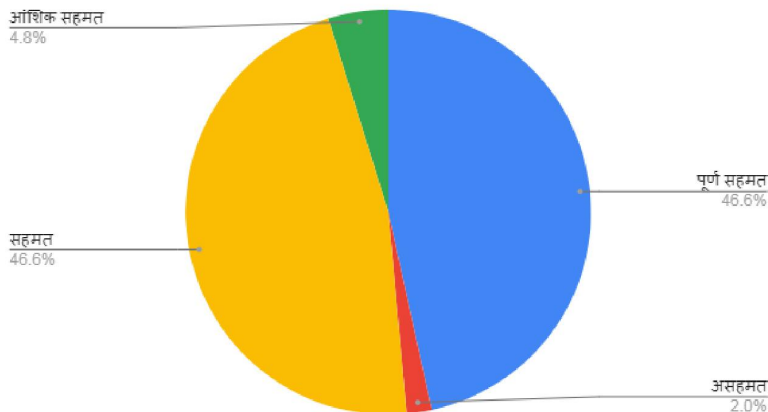

छात्राओं का फीडबैक सत्र 2018-19

Count of 1. क्या यह पाठ्यक्रम रोजगारोन्मुख है

Count of 2- व्यक्तित्व के विकास में इस पाठ्यक्रम का योगदान है

Count of 3- स्वरोजगार हेतु यह पाठ्यक्रम लाभदायी है

Count of 4. कक्षाओं में पाठ्यक्रम निर्धारित समय पर पूर्ण कर लिया जाता है।

Count of 5. पाठ्यक्रम आप के जीवन की गुणवत्ता को बढ़ाते हैं।

Count of 5. महाविद्यालय पहुँचना सुगम है।

Count of 6. आपने संस्था की लोकप्रियता एवं गुणवत्ता की वजह से महाविद्यालय को चुना।

नहीं
3.5%

हाँ
96.5%

Count of 7- आप महाविद्यालय के परिसर में अपने को सुरक्षित महसूस करती हैं।