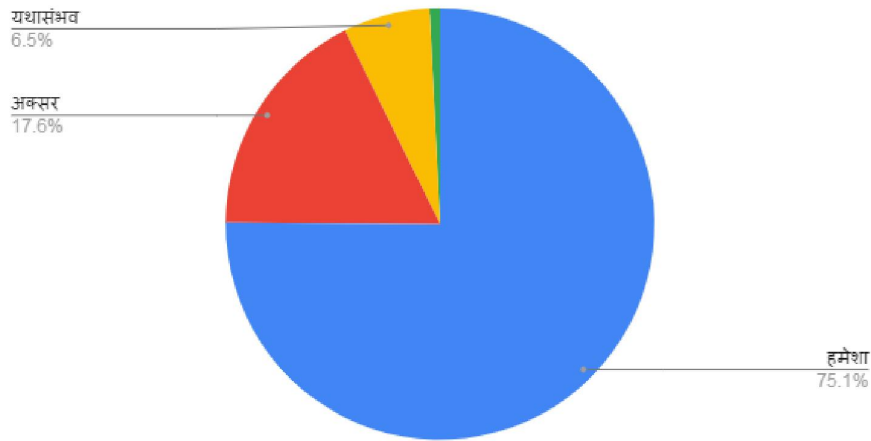

छात्राओं का फीडबैक सत्र 2018-19

Count of 1. क्या यह पाठ्यक्रम रोजगारोन्मुख है

Count of 2- व्यक्तित्व के विकास में इस पाठ्यक्रम का योगदान है

Count of 3- स्वरोजगार हेतु यह पाठ्यक्रम लाभदायी है

Count of 4. कक्षाओं में पाठ्यक्रम निर्धारित समय पर पूर्ण कर लिया जाता है।

Count of 5. पाठ्यक्रम आप के जीवन की गुणवत्ता को बढ़ाते हैं।

Count of 5. महाविद्यालय पहुँचना सुगम है।

Count of 6. आपने संस्था की लोकप्रियता एवं गुणवत्ता की वजह से महाविद्यालय को चुना।

नहीं
3.5%

हाँ
96.5%

Count of 7- आप महाविद्यालय के परिसर में अपने को सुरक्षित महसूस करती हैं।